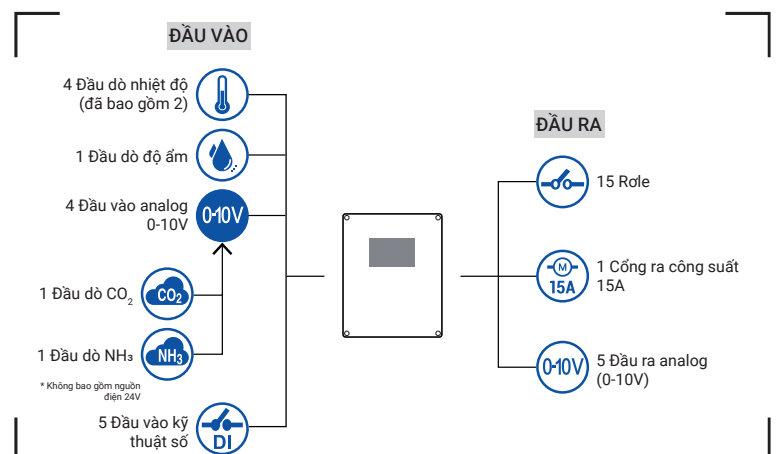

CHI TIẾT

KIỂM SOÁT KHÍ HẬU

- Máy vi tính kiểm soát khí hậu với màn hình cảm ứng màu và đầu ra nguồn triac 15A.
- Màn hình 5 inch.
- Kiểm soát tối đa 10 nhóm quạt thông gió bằng rơ-le, cổng ra analog 0-10V
- Có thể điều khiển 2 nhóm cửa hút gió bằng rơle hoặc cổng 0-10V
- Các chương trình chăn nuôi, thống kê các số liệu và quản lý vật nuôi.
- Kiểm soát độ ẩm, CO₂/NH₃ và gió
- Thông gió, sưởi ấm, làm mát và các thiết bị đầu phụ trợ có thể hẹn giờ được.
- Có đồng hồ hẹn giờ chiếu sáng và đồng hồ tiêu thụ nước và thức ăn.
- Rơle có thể cài đặt phục vụ cho việc sưởi ấm hoặc làm mát.

TRUYỀN THÔNG

- Cho phép kết nối: Hệ thống điều khiển từ xa CTIPortal và giám sát dữ liệu về thực trạng của trang trại.

THÔNG SỐ KỸ THUẬT

THÔNG SỐ	CTI75
ĐẦU VÀO	4 Đầu dò nhiệt độ (đã bao gồm 2) 1 Đầu dò độ ẩm 5 Đầu vào kỹ thuật số 4 Đầu vào analog 0-10V / 4-20 mA 1 Đầu dò CO ₂ /NH ₃
ĐẦU RA	15 Rơ le 5 Đầu ra analog 0-10V 1 Đầu ra công suất 15V
NGUỒN ĐIỆN	110-240VAC
KÍCH THƯỚC	331x425x182 mm
MỨC BẢO VỆ IP	IP67
TIÊU CHUẨN	89/392/CEE – 73/336/CEE – 73/23/CEE